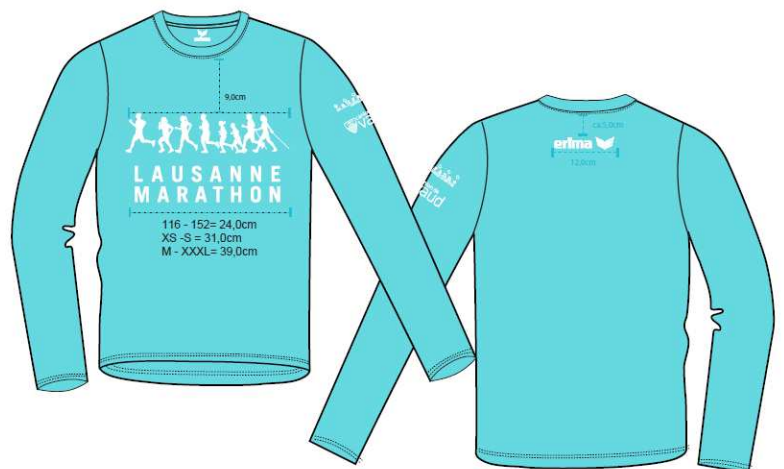

LAUSANNE MARATHON - OFFRE SPONSORING

Coût

T-SHIRT LOGO SUR LA MANCHE

8'000.-

Présence de votre logo sur les manches de tous les t-shirts des participants et des bénévoles. Une façon claire de démontrer votre attachement à la manifestation en étant visible sur l'objet mythique de tous les participants à l'épreuve.

Prix : 0.50.-/pcs

NOTRE EPREUVE, VOTRE VISION

Devenez sponsors de notre épreuve avec votre vision. Pour nous vous êtes important quelqus soit le montant alloué.

À chacun sa cible, à chacun son budget

Nous sommes ouverts à la discussion et au partage des idées.

CONTACT

Association du Lausanne Marathon
Josette Bruchez ou Steve Bruchez
Avenue de Rhodanie 54
1007 Lausanne

steve@bruchez-organisations.com
josette@bruchez-organisations.com

Renseignements : 021 806 30 16
Ou 079 319 25 66