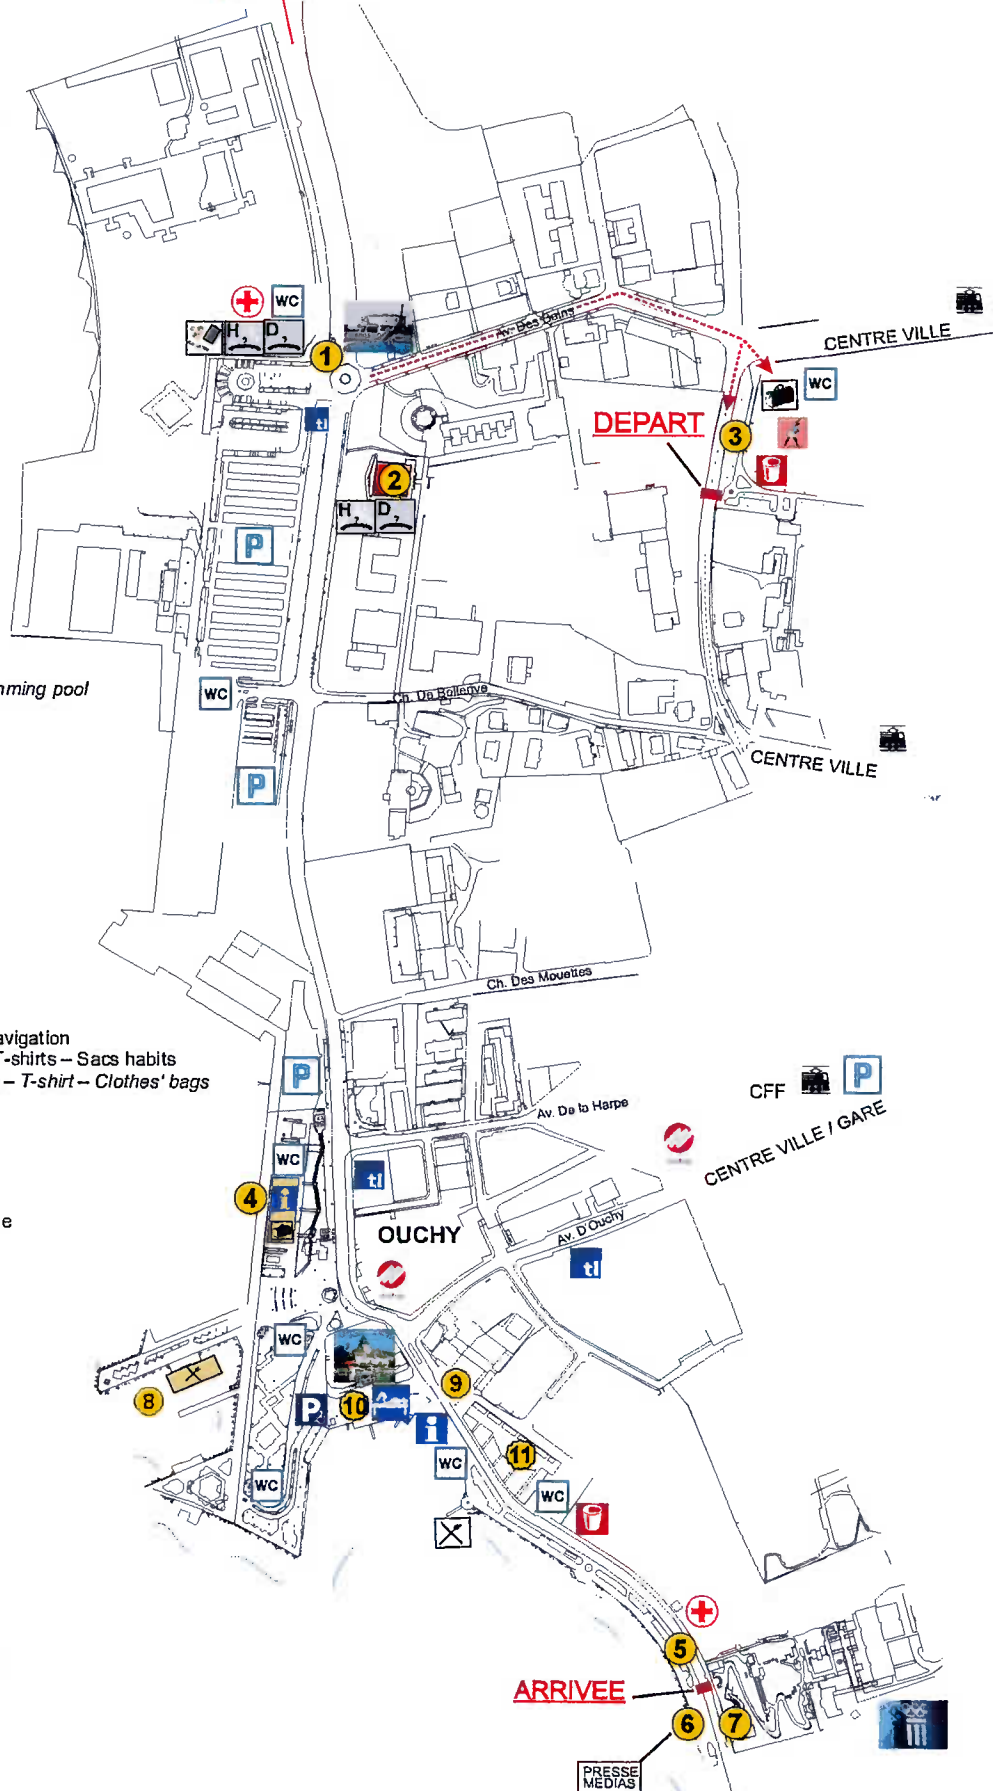

STADE PIERRE DE COUBERTIN

LAUSANNE MARATHON

- 1** Vestiaires Hommes & Dames
Massage – Consigne
Man & Woman changing rooms
Massage - Lockers
Piscine de Bellerive – Bellerive swimming pool
- 2** Vestiaires Hommes & Dames
Man & Woman changing rooms
Gymnase A. Piccard
- 3** Zone **DEPART** - Place de Milan
Echauffement collectif
Ravitaillement – Sacs habits
START area – Place de Milan
Collective warm-up
Aid station – Clothes' bags
- 4** **MARATHON EXPO** - Place de la Navigation
Dossards – Information – Stands – T-shirts – Sacs habits
Bib numbers – Information – Stands – T-shirt – Clothes' bags
- 5** Zone **ARRIVEE**
FINISH area
- 6** Centre de presse - Quai de Belgique
Press Center
- 7** Zone **VIP** – Fontaine Olympique
VIP area – Fountain Olympic
- 8** **PASTA PARTY** - Jetée d'Osches
Bateau CGN "Lausanne"
PASTA PARTY
Boat CGN "Lausanne"
- 9** **PODIUM**
Mini – Handisport
- 10** Massage - Massage
Parking handicapé
- 11** **Village des Equipes**
Village Teams

ARRIVEE

PRESSE MEDIAS