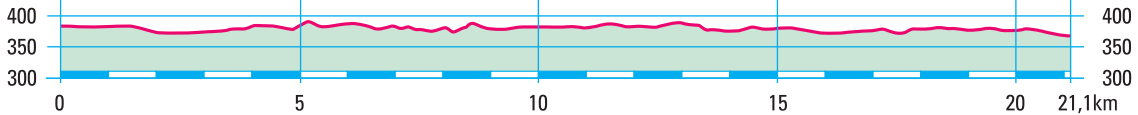

Profil aller du Marathon