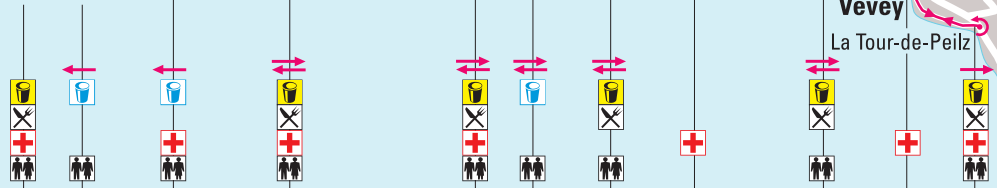

LAUSANNE

**DÉPART
ARRIVÉE**

Ouchy

Paudex

Lutry

Villette

Grandvaux

Treytorrens

Epesses

Puidoux

Rivaz

St-Saphorin

Chardonne

Corseaux

Vevey

La Tour-de-Peilz

9

9

0 5 km

© www.reygrafik.ch

- Parcours Marathon 42,195 km
- Service médical
- Ravitaillement solide
- Toilettes supplémentaires
- Ravitaillement Aller
- Retour
- Ravitaillement Isotonique/Eau
- Ravitaillement Eau